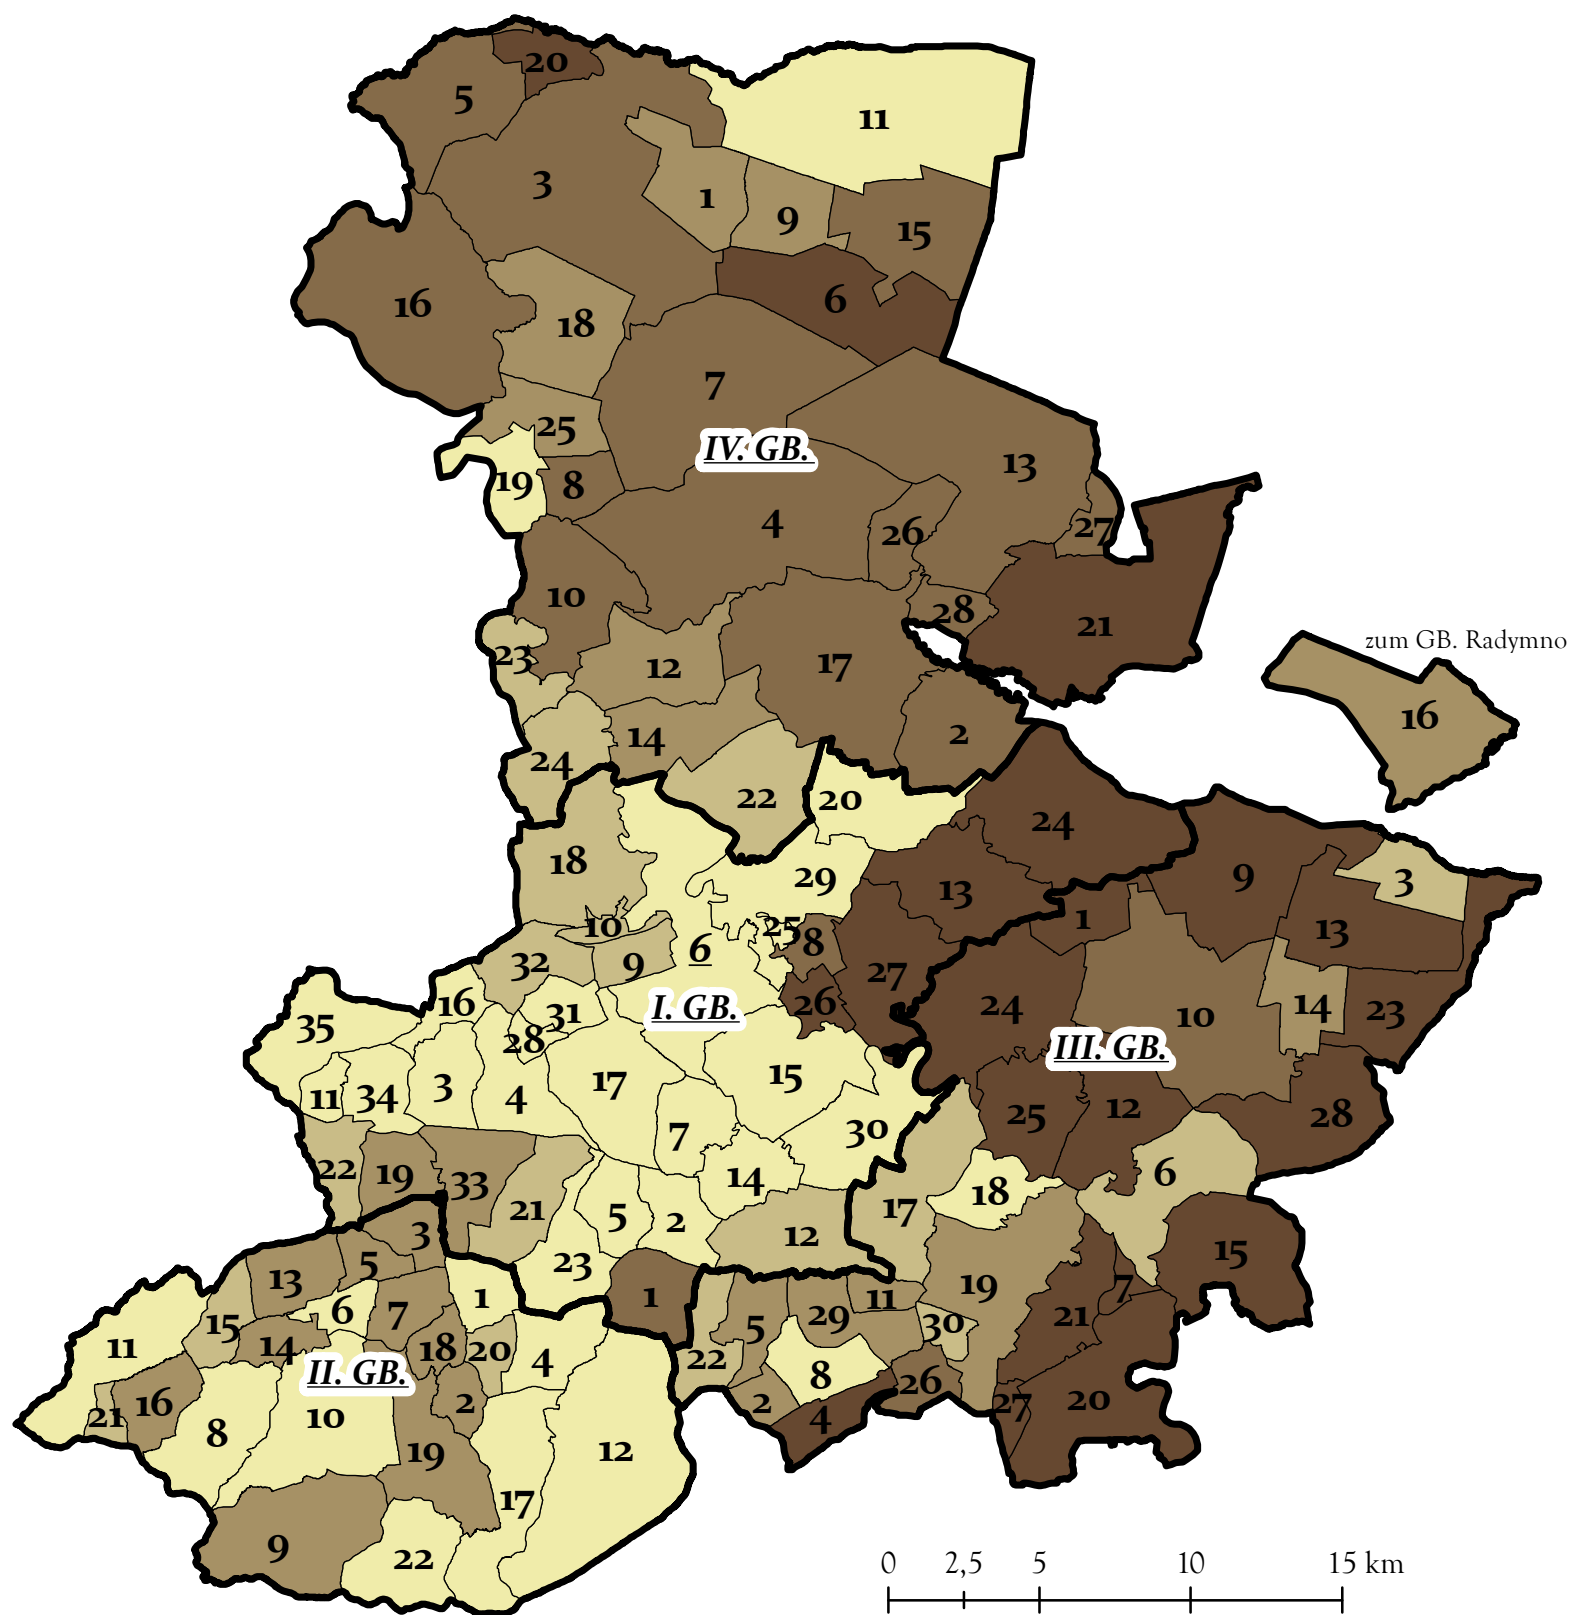

Anteil der griechischen Katholiken an der allgemeinen Bevölkerung im Bezirk Jaroslau

Katastralgemeinden in der alphabetischen Reihenfolge

I. Gerichtsbezirk Jaroslau

- 1 – Boratyn
- 2 – Chłopice
- 3 – Cieszacin Mały
- 4 – Cieszacin Wielki
- 5 – Jankowice
- 6 – Jaroslau, Jaroslau**
- 7 – Kidałowice
- 8 – Koniaczów
- 9 – Kruhel Pawłosiowski
- 10 – Kruhel Pełkiński
- 11 – Łapajówka
- 12 – Łowce
- 13 – Makowisko
- 14 – Morawsko
- 15 – Munina
- 16 – Ożańsko
- 17 – Pawłosiów
- 18 – Pełkinie
- 19 – Pełnatycze
- 20 – Piwoda
- 21 – Roźwienica
- 22 – Roźniatów
- 23 – Rudołowice
- 24 – Ryszkowa Wola
- 25 – Setna
- 26 – Sobiecin
- 27 – Surochów
- 28 – Szczytna
- 29 – Szówsko
- 30 – Tuczępy
- 31 – Tywonia
- 32 – Wierzbna
- 33 – Wola Roźwienicka
- 34 – Zarzecze
- 35 – Żurawiczki

III. Gerichtsbezirk Radymno

- 1 – Bobrówka
- 2 – Ciemierzowice
- 3 – Czerniawka
- 4 – Dmytrowice
- 5 – Dobkowice
- 6 – Duńkowice Wielkie
- 7 – Grabowiec
- 8 – Kaszyce
- 9 – Korzenica
- 10 – Laszki
- 11 – Lutków
- 12 – Łazy
- 13 – Mięksiz Nowy
- 14 – Mięksiz Stary
- 15 – Nienowice
- 16 – Nowa Grobla
- 17 – Ostrów
- 18 – Radymno
- 19 – Skołoszów
- 20 – Sośnica
- 21 – Święte
- 22 – Tapin
- 23 – Tuchla
- 24 – Wietlin
- 25 – Wysocko
- 26 – Zabłotce
- 27 – Zadąbrowie
- 28 – Zaleska Wola
- 29 – Zamiechów
- 30 – Zamojsce

II. Gerichtsbezirk Pruchnik

- 1 – Bystrowice
- 2 – Chorzów
- 3 – Cząstkowice
- 4 – Czelatycze
- 5 – Czudowice
- 6 – Hawłowice Dolne
- 7 – Hawłowice Górne
- 8 – Jodłówka
- 9 – Kramarzędka
- 10 – Pruchnik
- 11 – Rączyna
- 12 – Rokietnica
- 13 – Rozbórz Długi
- 14 – Rozbórz Okrągły
- 15 – Rzeplin
- 16 – Świebodna
- 17 – Tuligłowy
- 18 – Tyniowice
- 19 – Węgierka
- 20 – Więckowice
- 21 – Wola Rzeplińska
- 22 – Wola Węgierska

Prozentsatz

20 40 60 80 %

* ohne Militärbevölkerung

— — Gerichtsbezirksgrenzen

Daten aus dem Gemeindelexikon
der im Reichsrat vertretenen Königreiche
und Länder,
Band XII Galizien, 1900
Autor des Landkartes: Jakub Łodziński