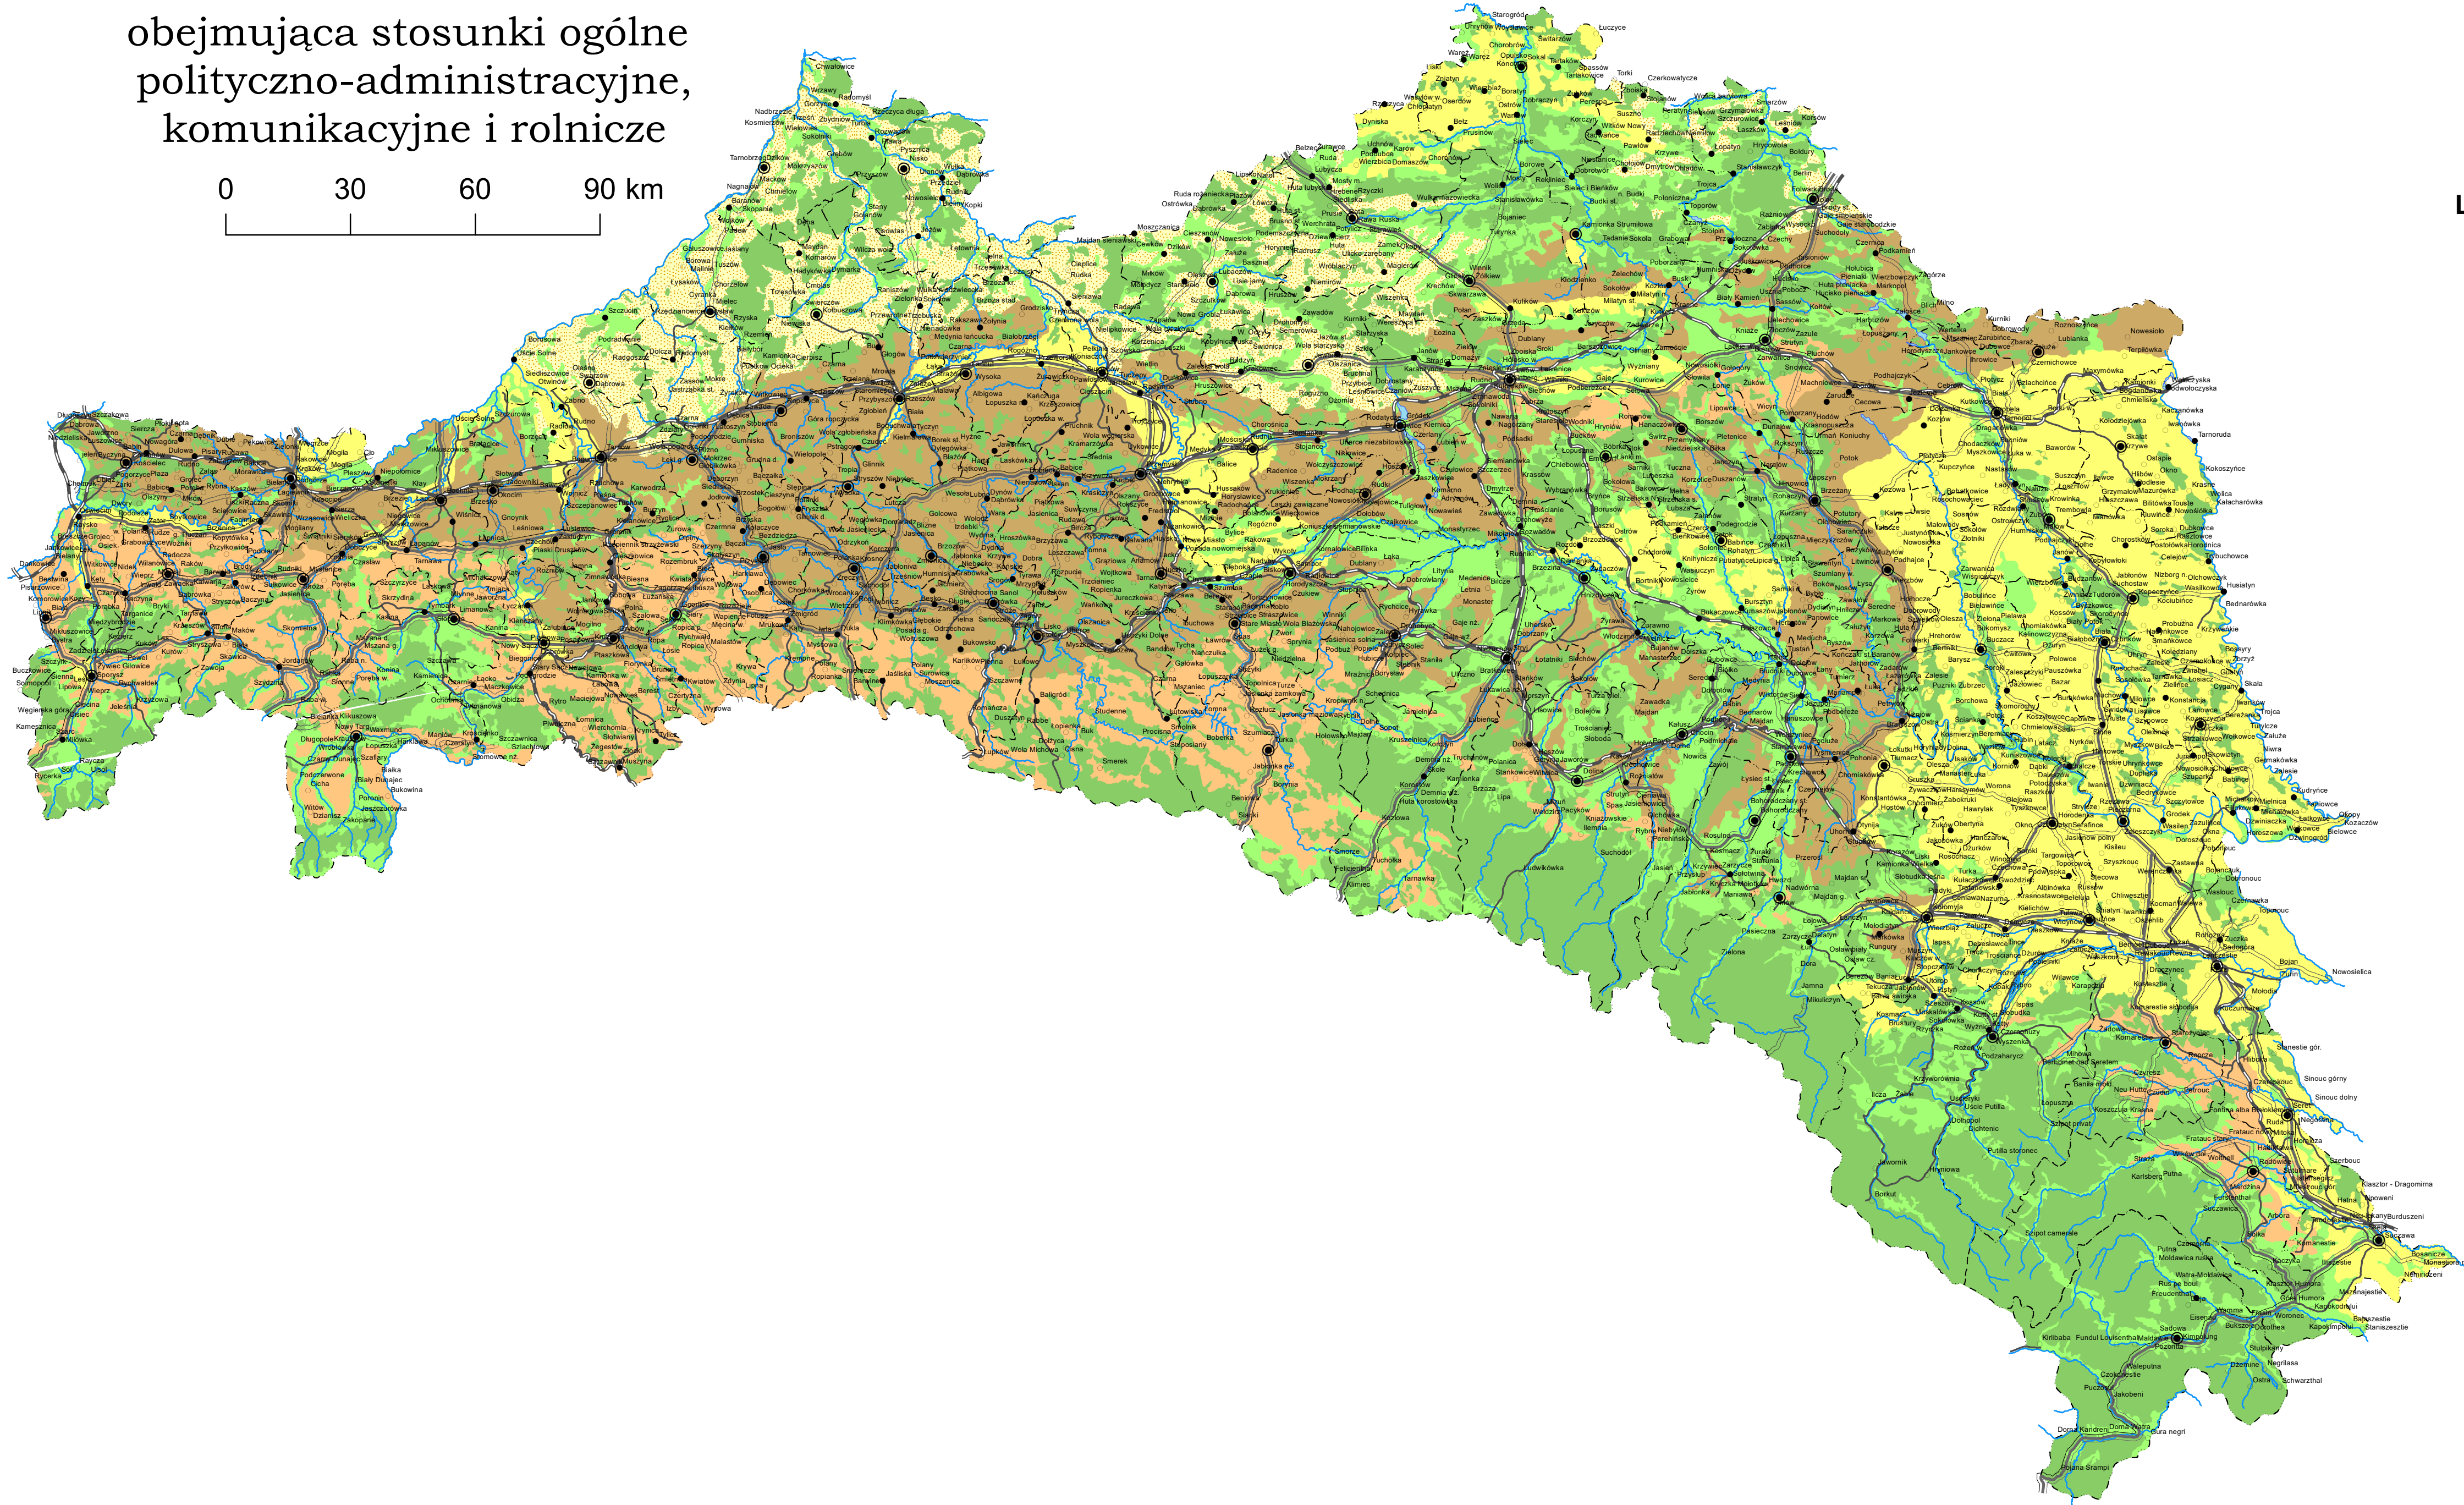

MAPA STATYSTYCZNA GALICJI I BUKOWINY

obejmująca stosunki ogólne
polityczno-administracyjne,
komunikacyjne i rolnicze

0 30 60 90 km

Legenda

granicze powiatów

Sieć osadnicza

- miasta powiatowe
- miasta
- wsie i miasteczka

Sieć drogowa

- koleje
- droga powiatowa
- droga krajowa
- droga państwowa

Charakter gleb

- pszena
- żytnia
- owsiana
- łąki i pastwiska
- lasy
- piaski

Wody powierzchniowe

- rzeki
- zbiorniki wodne