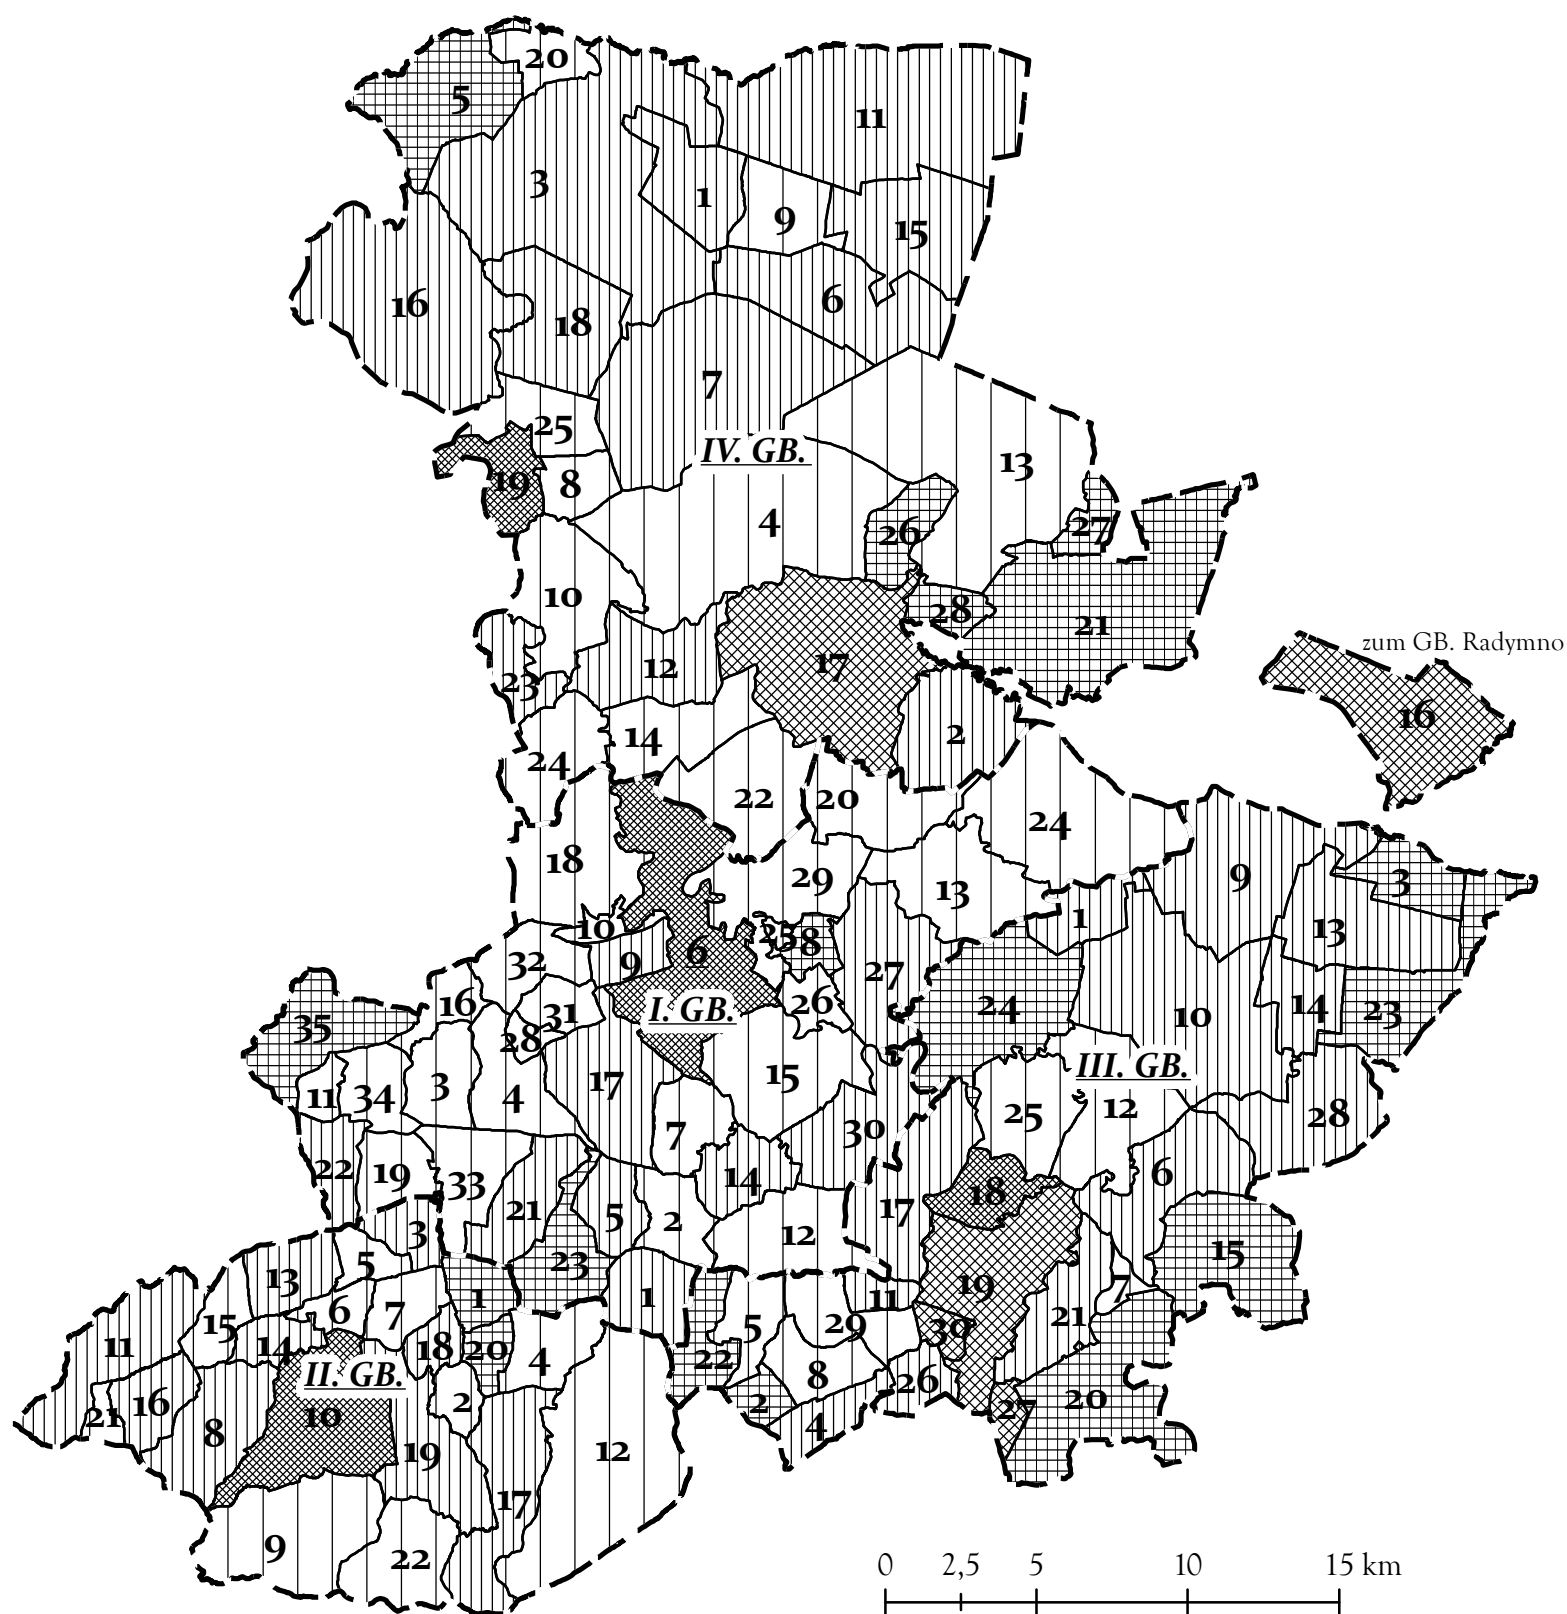

Anteil der israelischen Konfession an der allgemeinen Bevölkerung im Bezirk Jaroslau

Katastralgemeinden in der alphabetischen Reihenfolge

I. Gerichtsbezirk Jaroslau

- 1 – Boratyn
- 2 – Chłopice
- 3 – Cieszacin Mały
- 4 – Cieszacin Wielki
- 5 – Jankowice
- 6 – Jaroslau, Jarosław**
- 7 – Kidałowice
- 8 – Koniaczów
- 9 – Kruhel Pawłosiowski
- 10 – Kruhel Pełkiński
- 11 – Łapajówka
- 12 – Łowce
- 13 – Makowisko
- 14 – Morawsko
- 15 – Munina
- 16 – Ożańsko
- 17 – Pawłosiów
- 18 – Pełkinie
- 19 – Pełnatycze
- 20 – Piwoda
- 21 – Roźwienica
- 22 – Roźniatów
- 23 – Rudołowice
- 24 – Ryszkowa Wola
- 25 – Setna
- 26 – Sobiecín
- 27 – Surochów
- 28 – Szczytna
- 29 – Szówsko
- 30 – Tuczępy
- 31 – Tywonia
- 32 – Wierzbna
- 33 – Wola Roźwienicka
- 34 – Zarzecze
- 35 – Żurawiczki

III. Gerichtsbezirk Radymno

- 1 – Bobrówka
- 2 – Ciemierzowice
- 3 – Czerniawka
- 4 – Dmytrowice
- 5 – Dobkowice
- 6 – Duńkowice Wielkie
- 7 – Grabowiec
- 8 – Kaszyce
- 9 – Korzenica
- 10 – Laszki
- 11 – Lutków
- 12 – Łazy
- 13 – Mięksiz Nowy
- 14 – Mięksiz Stary
- 15 – Nienowice
- 16 – Nowa Grobla
- 17 – Ostrów
- 18 – Radymno
- 19 – Skołoszów
- 20 – Sośnica
- 21 – Święte
- 22 – Tapin
- 23 – Tuchla
- 24 – Wietlin
- 25 – Wysocko
- 26 – Zabłotce
- 27 – Zadąbrowie
- 28 – Zaleska Wola
- 29 – Zamiechów
- 30 – Zamojsce

II. Gerichtsbezirk Pruchnik

- 1 – Bystrowice
- 2 – Chorzów
- 3 – Czastkowice
- 4 – Czelatycze
- 5 – Czudowice
- 6 – Hawłowice Dolne
- 7 – Hawłowice Górne
- 8 – Jodłówka
- 9 – Kramarzędka
- 10 – Pruchnik
- 11 – Rączyna
- 12 – Rokietnica
- 13 – Rozbórz Długi
- 14 – Rozbórz Okrągły
- 15 – Rzeplin
- 16 – Świebodna
- 17 – Tuligłowy
- 18 – Tyniowice
- 19 – Węgierka
- 20 – Więckowice
- 21 – Wola Rzeplińska
- 22 – Wola Węgierska

Autor des Landkartes: Jakub Łodziński